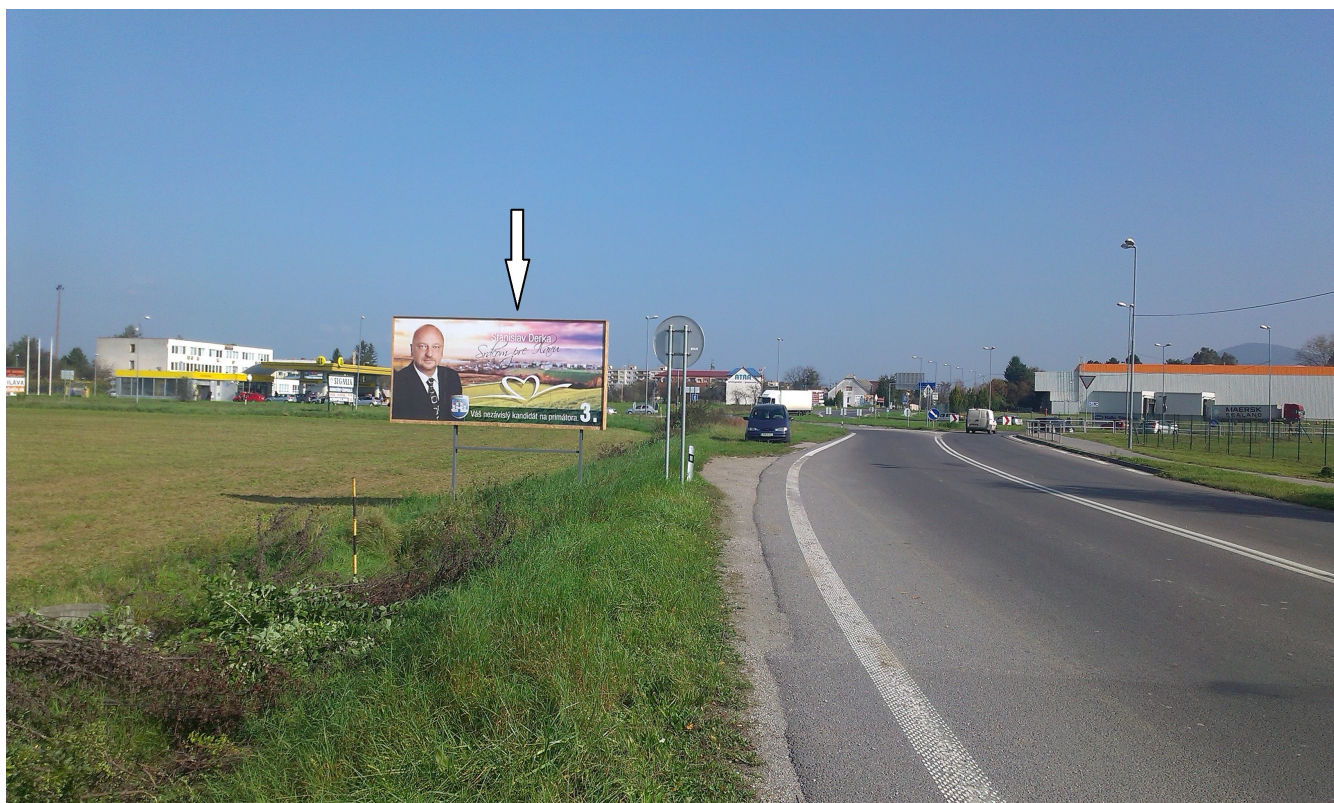

TYP: Billboard

ROZMER: 240 x 500 cm

POPIS: Ilava, vstup do Ilavy pred KO

KRAJ: Trenčiansky

MESTO: Ilava

ULICA: Sturova

80 € / mesiac (Od: 70 Do: 80€)

Okolie panelu

MHD
Novinový stanok
Obchody
Čerpacia stanica

Komunikácie

Cesty prvej triedy

Umiestnenie panelu

Centrum

Viditeľnosť

50 - 100 m

Poloha