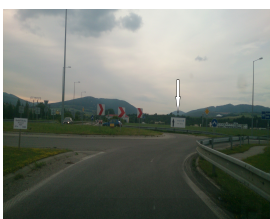

**TYP:** Billboard

**KRAJ:** Trenčiansky

**ROZMER:** 240 x 500 cm

**MESTO:** Nemsova

**POPIS:** Kruhova krizovatka smer CR/Nemsova/llava. Rychlost 10 km/hod.

**ULICA:** Kruhovy objazd Nemsova

**90 € / mesiac (Od: 75 Do: 90€)**