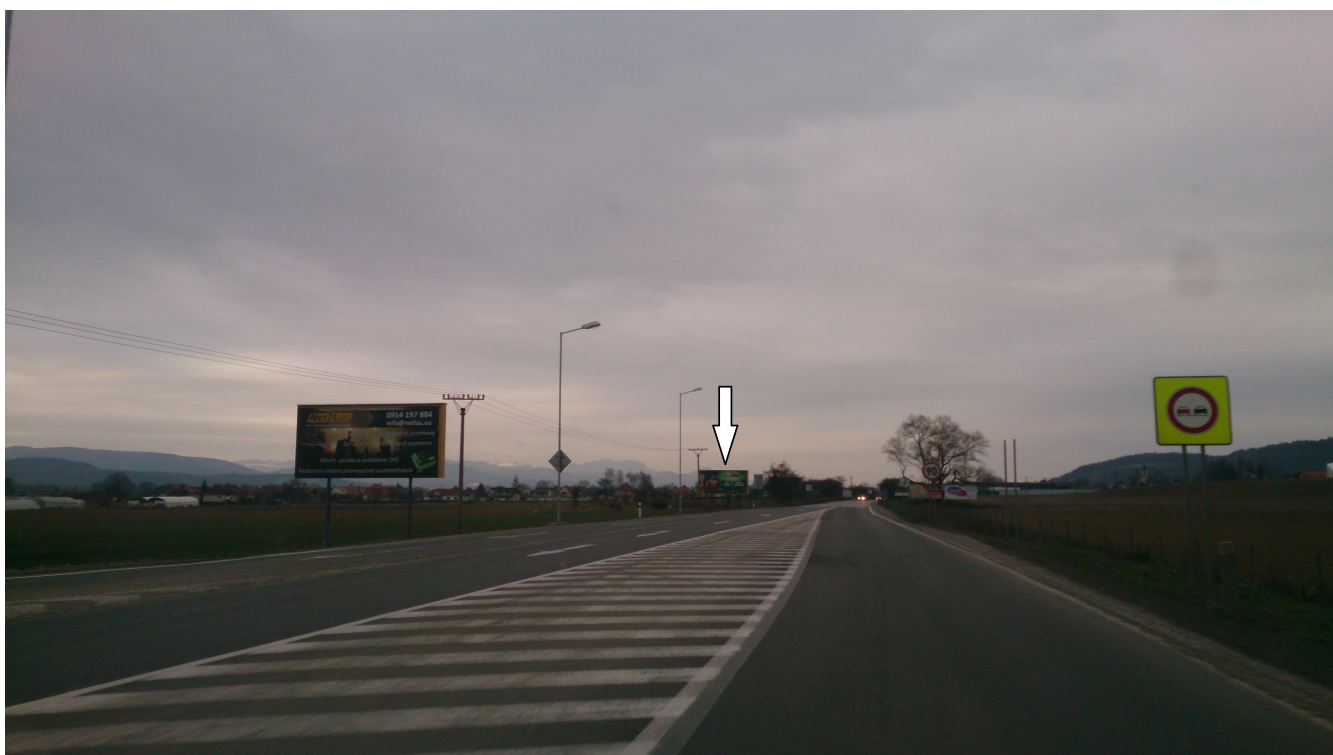

TYP: Billboard

KRAJ: Trenčiansky

ROZMER: 240 x 500 cm

MESTO: Trenčín

POPIS: Trenčín, Opatova smer Dubnica n/V, plocha je po ľavej strane.

ULICA: Opatova

110 € / mesiac (Od: 100 Do: 120€)

Okolie panelu

Komunikácie

Umiestnenie panelu

Cesty prvej triedy

Okrajová stvrt
Nezastavane plochy

Viditeľnosť

Poloha

Zóna

Viac než 100 m